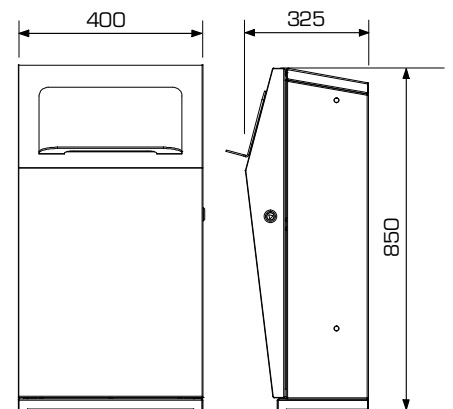

**BUITENGEWOON
INNOVATIEF**

STRAATMEUBILAIR | VERKEERSTECHNIEK | WEGBEBAKENING

AFVALBAK MONDIAAL IWD 70L

Sterk, stijlvol en slim.

SPECIFICATIES

- Afmetingen afvalbak: H: 850 x B: 400 x D: 325
- Inhoud: 70 liter, voorzien van losse aluminium binnenbak
- De Mondiaal past tussen een bestaande beugel.

MATERIAAL EN AFWERKING

- RVS (Roestvrij staal)
- Binnenbak van aluminium
- Coating in standaard RAL-kleuren namelijk:
  - RAL 3000 Signaalrood
  - RAL 6009, Dennengroen
  - Sablé grey 2900, ijzerglimmer structuur*[opties op verzoek beschikbaar]*

TOEGANKELIJKHEID

- De volledige voorzijde kan 105° geopend worden voor optimale bereikbaarheid van de binnenbak.
- De binnenbak kan naar voren gekanteld worden voor eenvoudig wisselen van de afvalzak.

SLOTSYSTEEM

- Binnenbak bereikbaar door scharnierende deur met een driehoek 8 mm slot
- Verende slothoek voor eenvoudig en betrouwbaar sluiten van de deur.

OPTIES

- Vandalisme bestendige klep
- Inworpvreemder
- Blokkeerbout – optionele vergrendeling van de klep.
- Rubbers – dempen het geluid bij het sluiten van de klep.
- Muurbevestiging
- Op een staander
- Tussen een beugel

* Erdi heeft haar Mondiaal IWD afvalbak als intellectueel eigendom beschermd