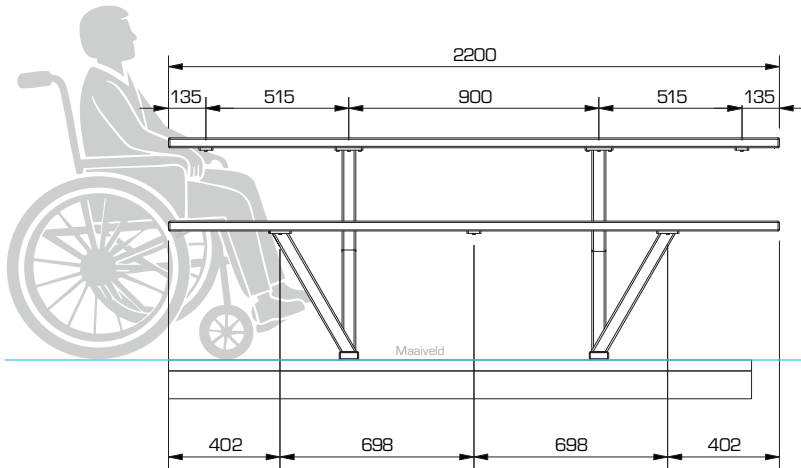

OPTIES

- **Frameafwerking in kleur:** Poedercoating in gewenste RAL-kleur voor een persoonlijke uitstraling
- **Fundatieblokken:** Voor extra stabiliteit en plaatsing op bijzondere ondergronden (4 stuks).
- **Stalen planken:** Alternatief voor de houten delen, perfect voor projecten met verhoogde duurzaamheidseisen.
- **Frame in RVS of ander materiaal:** Kies een premium constructie voor een nog langere levensduur.

* Erdi heeft haar picknickset Next als intellectueel eigendom beschermd