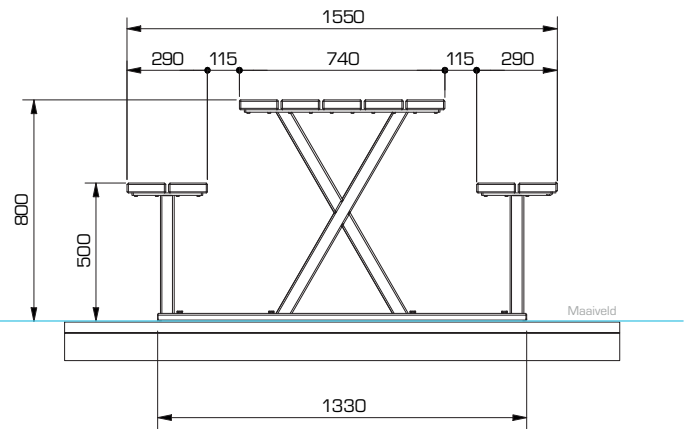

OPTIES

- **Frameafwerking in kleur:** Poedercoating in gewenste RAL-kleur voor een persoonlijke uitstraling
- **Fundatieblokken:** Voor extra stabiliteit en plaatsing op bijzondere ondergronden (4 stuks).
- **Stalen planken:** Alternatief voor de houten delen, perfect voor projecten met verhoogde duurzaamheidseisen.
- **Frame in RVS of ander materiaal:** Kies een premium constructie voor een nog langere levensduur.

* Erdi heeft haar picknickset Next als intellectueel eigendom beschermd