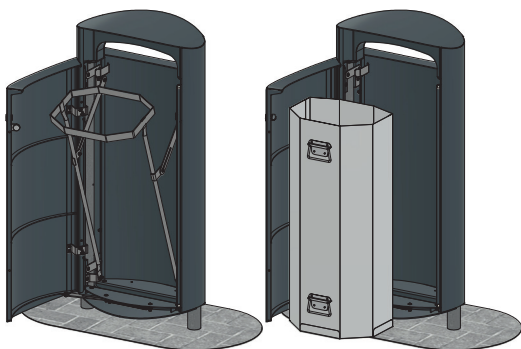

**BUITENGEWOON
INNOVATIEF**

STRAATMEUBILAIR | VERKEERSTECHNIEK | WEGBEBAKENING

AFVALBAK LIXO 70L

Sterk, stijlvol en efficiënt
voor iedere locatie.

SPECIFICATIES

- Afmetingen afvalbak (zonder beugel): H: 1100 x B: 520 x D: 300
- Inhoud: 70 liter
- Inwerpopening: Dubbelzijdig H= ca. 180 mm
- Inclusief binnenbak
- Exclusief beugel
- Past over beugel
 - Min. breedte inwendig: 400 mm
 - Max. breedte uitwendig: 420 mm

MATERIAAL EN AFWERKING

- Materiaal afvalbak: RVS (Roestvrij staal)
- Materiaal binnenbak: Aluminium
- Standaard RAL-kleur: RAL 6009, Dennengroen

OPTIONEEL:

- Afwijkend slotsysteem
- Staander: Beugel met betonfundatie
 - Beugel buis rond **48,3 mm, thermisch verzinkt**
 - Beugel: H= **1100 mm** boven maaiveld
 - Afmeting betonfundatie: L: 600 x B: 200 x H: 300
- Beugel uitgevoerd in **RVS 316**
- Poedercoaten in **RAL-kleur** naar wens
- Zakhouder

BEVESTIGINGSOPTIES

- Plaatsing mogelijk op **bestaande of nieuwe beugel**.

* Erdi heeft haar Lixo afvalbak als intellectueel eigendom beschermd