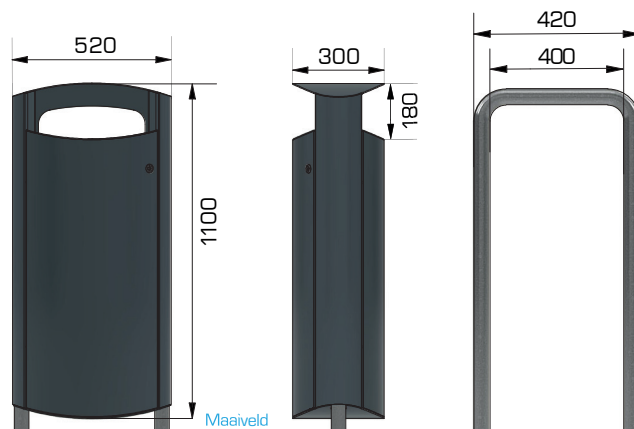

BEVESTIGINGSOPTIES

- Plaatsing mogelijk op **bestaande of nieuwe beugel**.

* Erdi heeft haar Lixo afvalbak als intellectueel eigendom beschermd