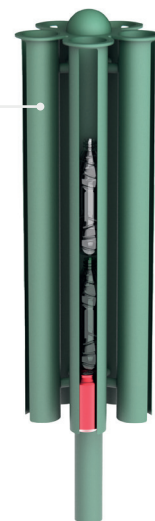

**BUITENGEWOON
INNOVATIEF**

STRAATMEUBILAIR | VERKEERSTECHNIEK | WEGBEBAKENING

DONEER-AFVALPAAL COLLIGO

Stijlvol en sociaal inzamelen.

Een innovatieve en esthetisch vormgegeven inzameloplossing die door Statiegeld Nederlands erkend is. In deze paal kunnen gebruikers eenvoudig hun statiegeldflesjes en -blikjes deponeren. Zo wordt afval direct gescheiden en bieden we tegelijkertijd een laagdrempelige mogelijkheid aan mensen die afhankelijk zijn van het statiegeldsysteem.

Voor de implementatie van deze erkende toepassing van Erdi is vanuit Statiegeld Nederland een mogelijke financiële ondersteuning beschikbaar.

Uitvoering op afbeelding passen
ca. 25 blikjes/flesjes.

Groter en kleinere getallen ook mogelijk.

- **Materiaal:** RVS (optie: gepoedercoat)
- **Standaard RAL:** RAL 180 80 15
- **Uitvoering:** Diverse mogelijkheden

- **Hoogte boven maaiveld:** H=1200 mm
- **Betonfundatie:** H=300 x B=295 x D=295 mm