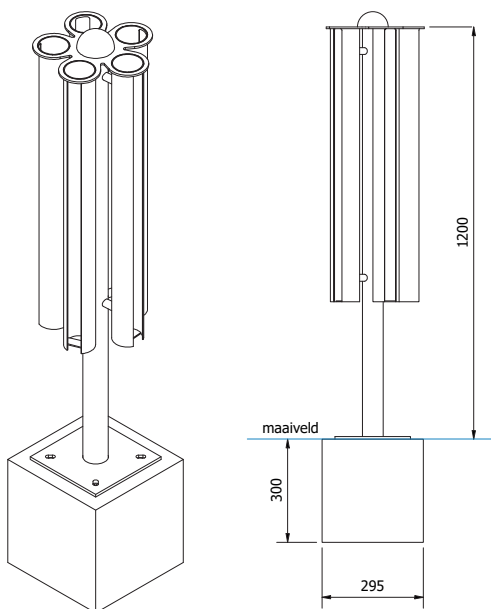

**BUITENGEWOON
INNOVATIEF**

STRAATMEUBILAIR | VERKEERSTECHNIEK | WEGBEBAKENING

DONEER-AFVALPAAL COLLIGO

Stijlvol en sociaal inzamelen.

Een innovatieve en esthetisch vormgegeven inzameloplossing die door Statiegeld Nederlands erkend is. In deze paal kunnen gebruikers eenvoudig hun statiegeldflesjes en -blikjes deponeren. Zo wordt afval direct gescheiden en bieden we tegelijkertijd een laagdrempelige mogelijkheid aan mensen die afhankelijk zijn van het statiegeldsysteem.

Voor de implementatie van deze erkende toepassing van Erdi is vanuit Statiegeld Nederland een mogelijke financiële ondersteuning beschikbaar.

Uitvoering op afbeelding passen
ca. 25 blikjes/flesjes.

Groter en kleinere getallen ook mogelijk.

- **Materiaal:** RVS (optie: gepoedercoat)
- **Standaard RAL:** RAL 180 80 15
- **Uitvoering:** Diverse mogelijkheden

- **Hoogte boven maaiveld:** H=1200 mm
- **Betonfundatie:** H=300 x B=295 x D=295 mm