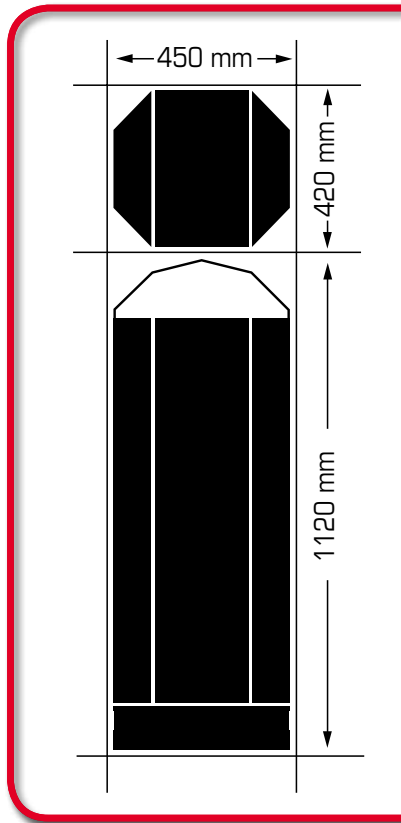

De afvalbakken Practicum en Collecto zijn het letterlijke en figuurlijke voorbeeld van schoonheid. De stijlvolle vormgeving van deze afvalbakken gaat arm in arm met functionaliteit. De bakken zijn vandalisme bestendig, duurzaam en voorzien van een Arbo vriendelijk systeem voor het ledigen. Desgewenst kunt u de bakken laten voorzien van een eigen signing, bijvoorbeeld het gemeentewapen.

Practicum

Robuust, duurzaam en praktijkgericht: dat zijn de kenmerken van de Practicum afvalbak. De afvalbak is in hoge mate bestand tegen vandalisme en is uitgevoerd met een degelijk ophangstelsel voor de vuilniszakken. Daarnaast is de bak arbo-vriendelijk te ledigen doordat de vuilniszak met de deur meedraait. De Practicum is gemakkelijk te plaatsen en te reinigen. Het schuine tweetrap dakje voorkomt ophoping van afval. De inhoud van de afvalbak bedraagt circa 150 liter.

Collecto

De Collecto is een slanke, strakke afvalbak die beschikt over dezelfde unieke eigenschappen als de Practicum. De strak afgewerkte afvalbak heeft een half rond dak en is verkrijgbaar in ieder gewenste RAL kleur. Deze afvalbak kan net als de Practicum direct op maaiveld gemonteerd worden. De betonfundatie kan los meegeleverd worden, zodat deze meegestraat kan worden. Dit vergemakkelijkt het plaatsen van de afvalbak. De inhoud van de Collecto bedraagt circa 100 liter.