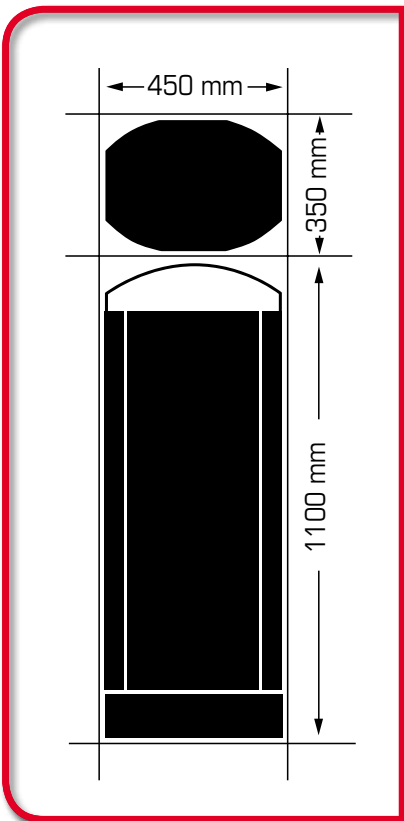

### Collecto

De Collecto is een slanke, strakke afvalbak die beschikt over dezelfde unieke eigenschappen als de Practicum. De strak afgewerkte afvalbak heeft een half rond dak en is verkrijgbaar in ieder gewenste RAL kleur. Deze afvalbak kan net als de Practicum direct op maaiveld gemonteerd worden. De betonfundatie kan los meegeleverd worden, zodat deze meegestraat kan worden. Dit vergemakkelijkt het plaatsen van de afvalbak. De inhoud van de Collecto bedraagt circa 100 liter.