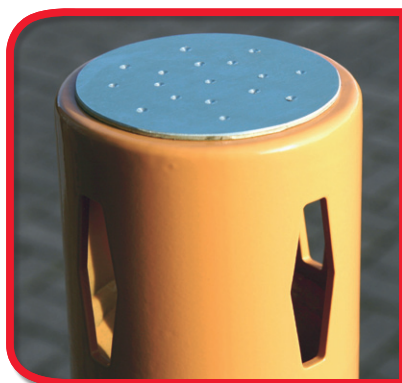

Postbus 151
1500 ED Zaandam

Rechte tocht 3-5
1507 BZ Zaandam

T: 075 - 617 33 57 / 615 66 79
F: 075 - 670 28 21 / 670 42 78

E: info@erdi.nl
I: www.erdi.nl