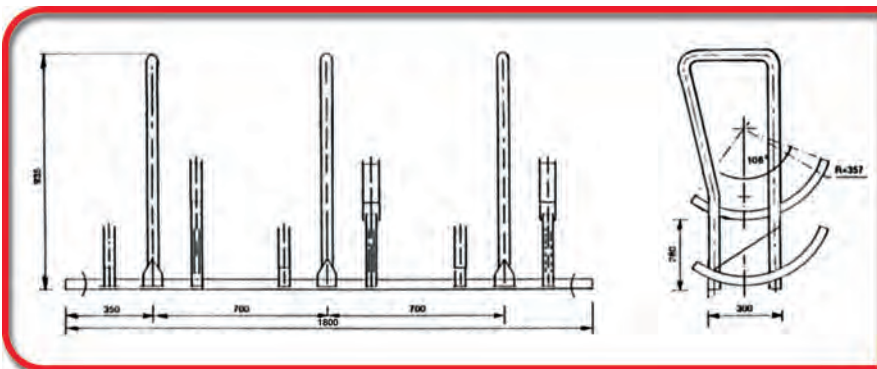

Postbus 151
1500 ED Zaandam

Rechte tocht 3-5
1507 BZ Zaandam

T: 075 - 617 33 57 / 615 66 79
F: 075 - 670 28 21 / 670 42 78

E: info@erdi.nl
I: www.erdi.nl