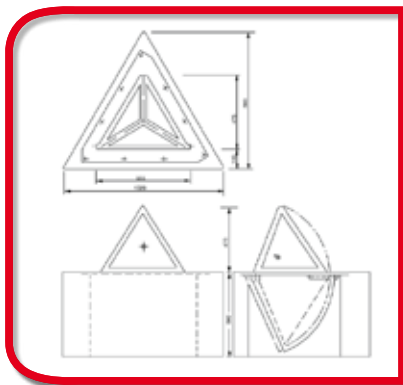

Postbus 151
1500 ED Zaandam

Rechte tocht 3-5
1507 BZ Zaandam

T: 075 - 617 33 57 / 615 66 79
F: 075 - 670 28 21 / 670 42 78

E: info@erdi.nl
I: www.erdi.nl