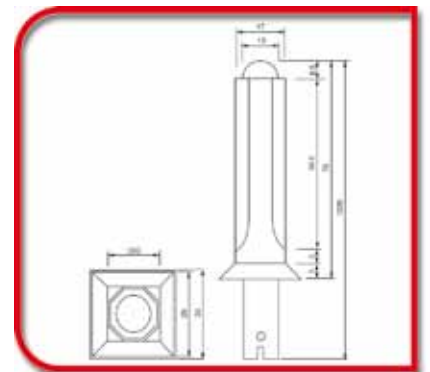

### Insteekpaal model Alphen met ronde kop

- Voorzien van het ERS-vergrendelingsstelsel
- Uitgevoerd met een hevelslot (t.b.v. euro-profielcilinder) op basis van de insteekpaal model 120.

Postbus 151  
1500 ED Zaandam