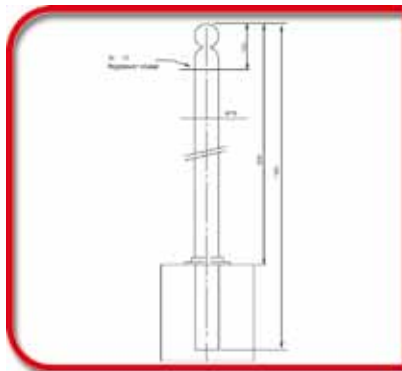

Insteekpaal model Alphen met ronde kop

- Voorzien van het ERS-vergrendelingsstelsel
- Uitgevoerd met een hevelslot (t.b.v. euro-profielcilinder) op basis van de insteekpaal model 120.