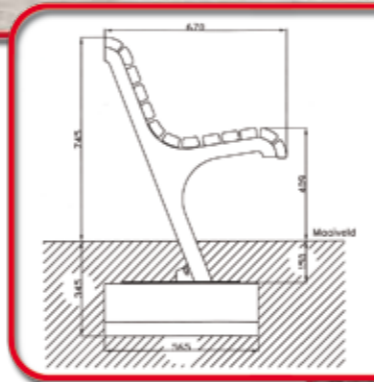

Maatwerk afvalbak o.b.v. Retro

- uitvoeringen RVS 316 (geslepen korrel 320)/ RVS 304 en gepoedercoat in RAL-kleur
- logo's en afbeeldingen d.m.v. etsuitsparingen in mantel
- alle afmetingen mogelijk
- open, met afsluitdeksel of draaiopening
- alle mogelijke vormen en specifieke wensen